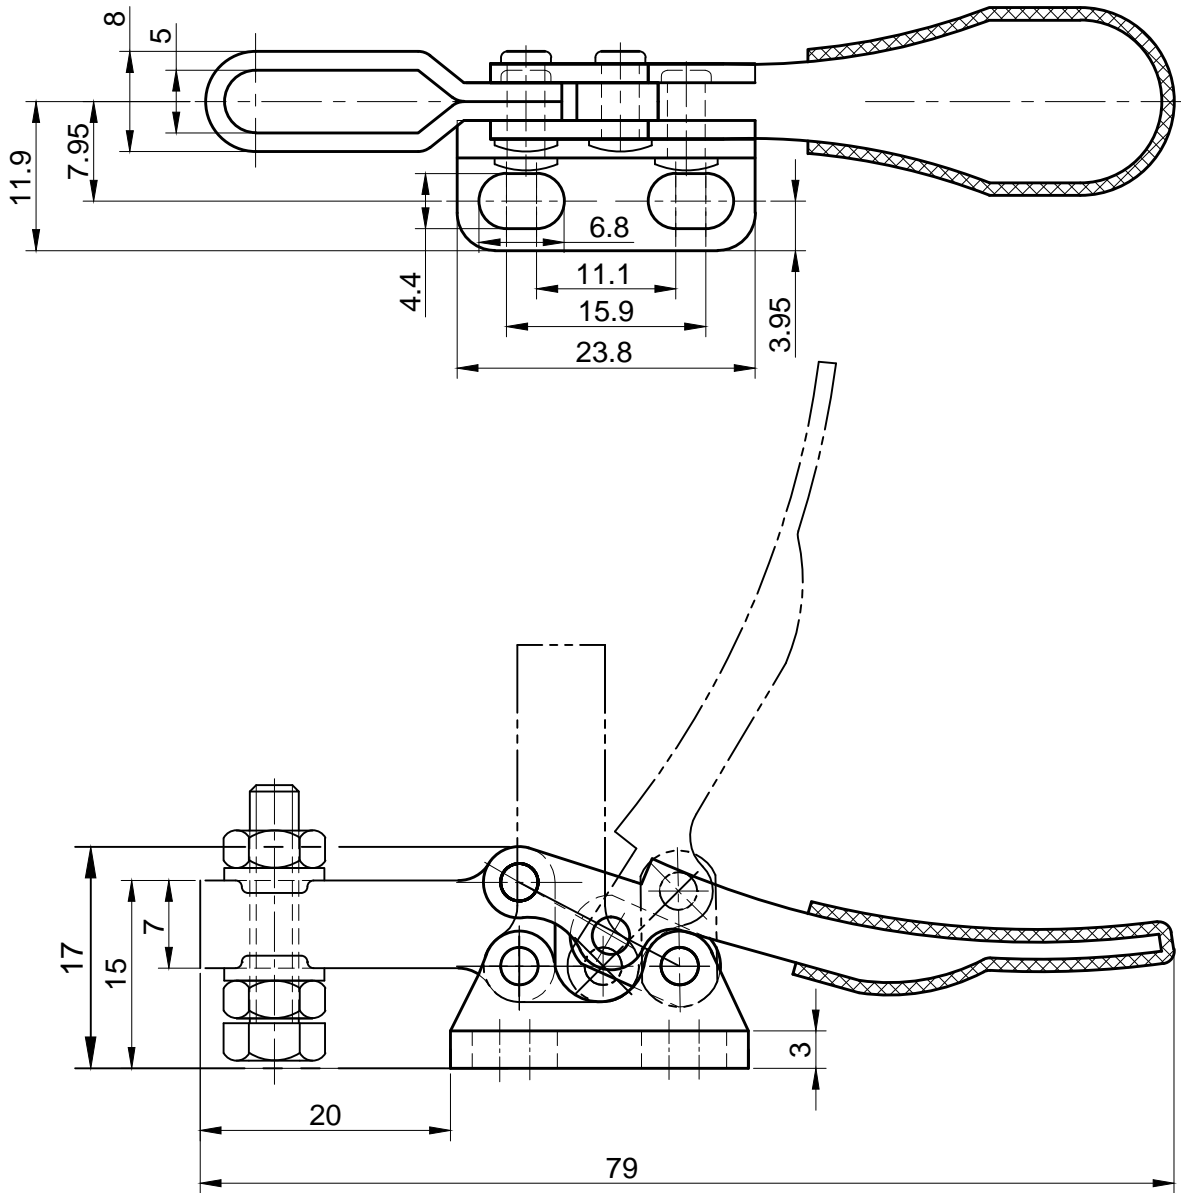

好手机电科技有限公司

HS-201-L

BAR OPENS:90°

HANDLE OPENS:80°

SPINDLE SUPPLIED:HS-SA-08034