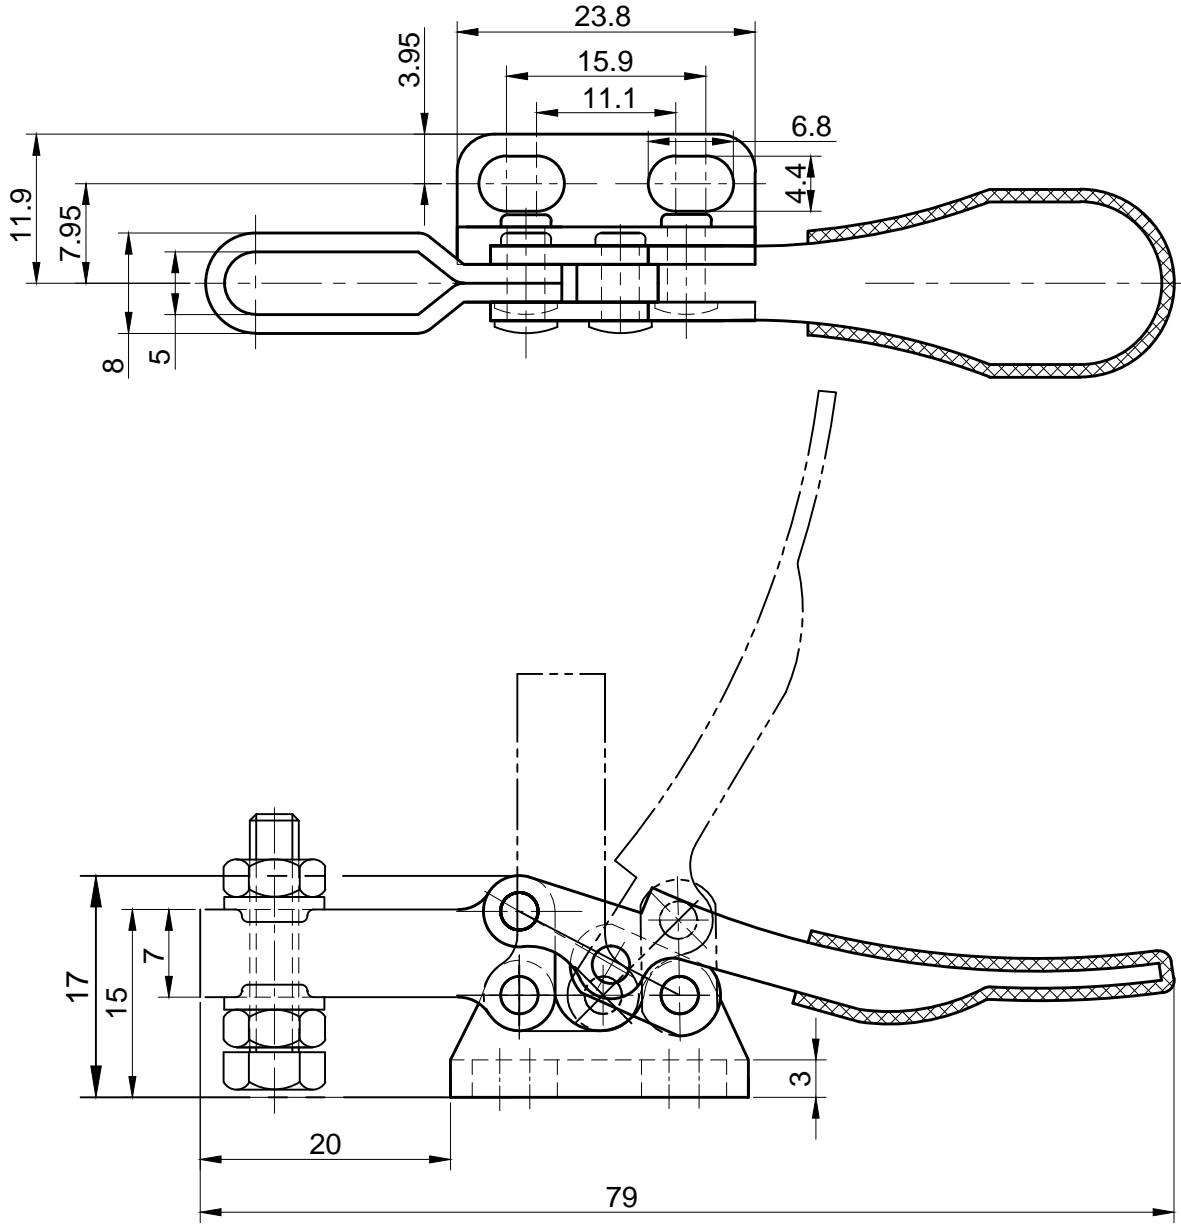

好手机电科技有限公司

HS-201-R

BAR OPENS:90°

HANDLE OPENS:80°

SPINDLE SUPPLIED:HS-SA-08034