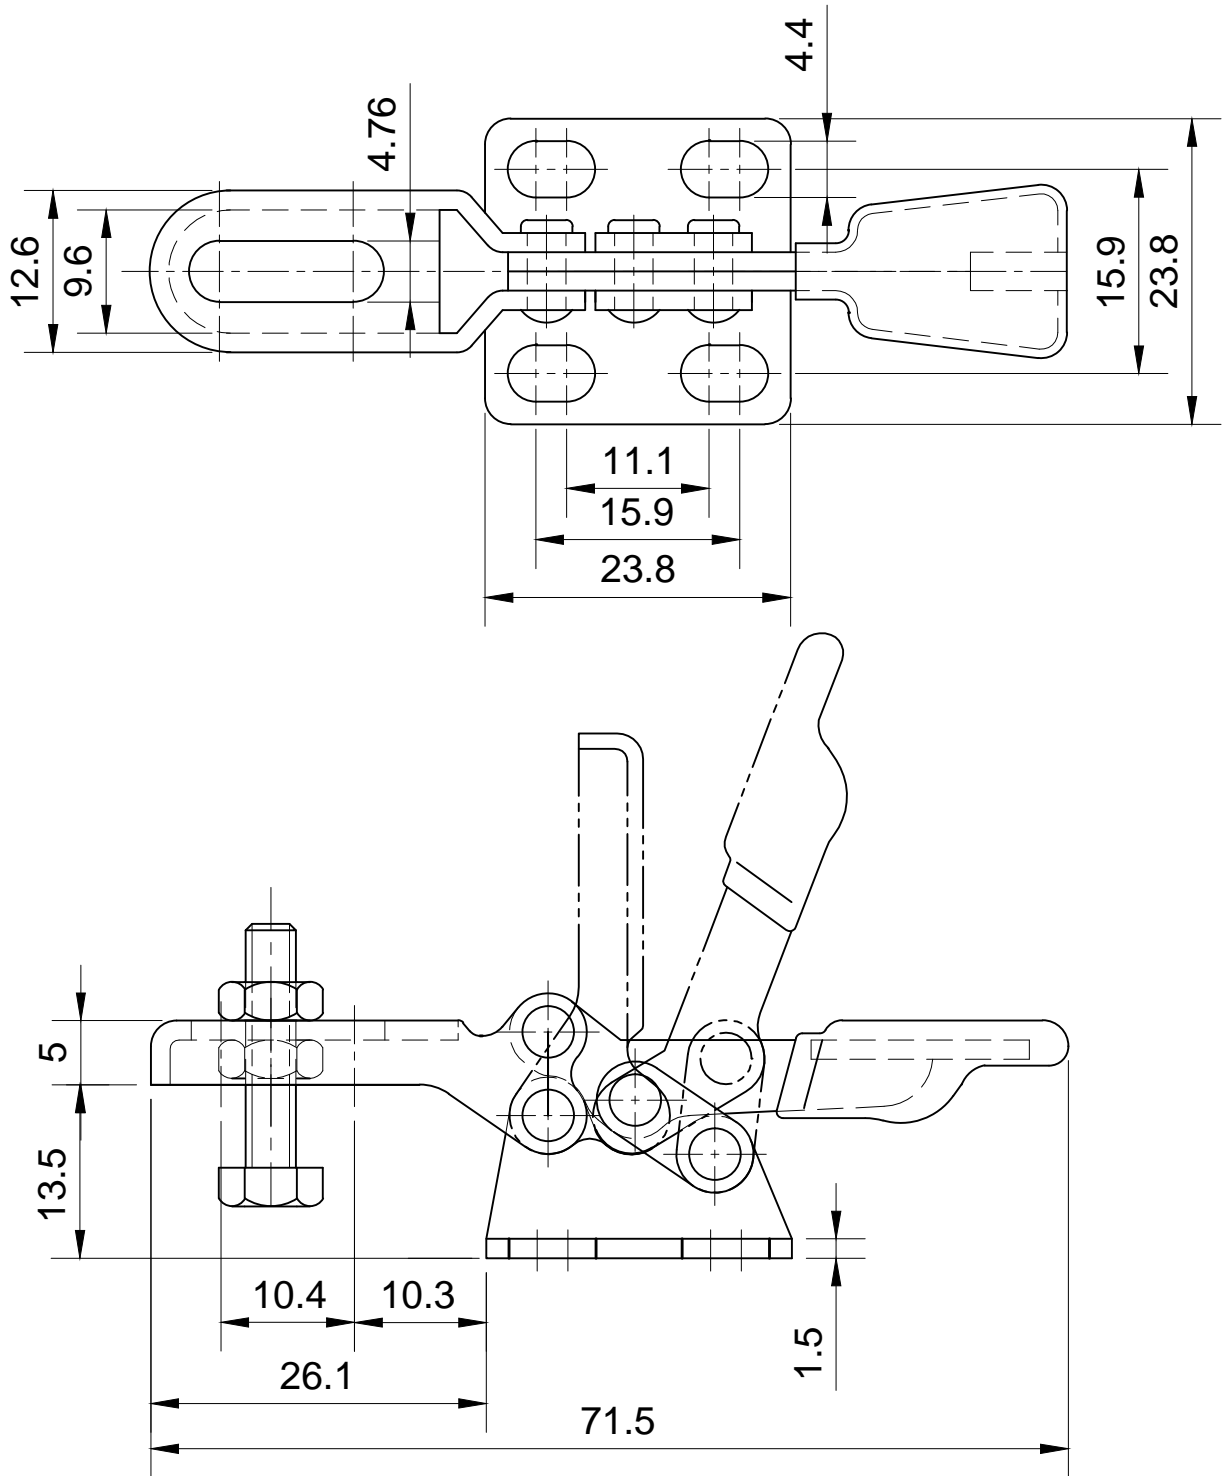

好手机电科技有限公司

HS-22005

BAR OPENS:90°

HANDLE OPENS:60°

SPINDLE SUPPLIED:HS-SA-08034