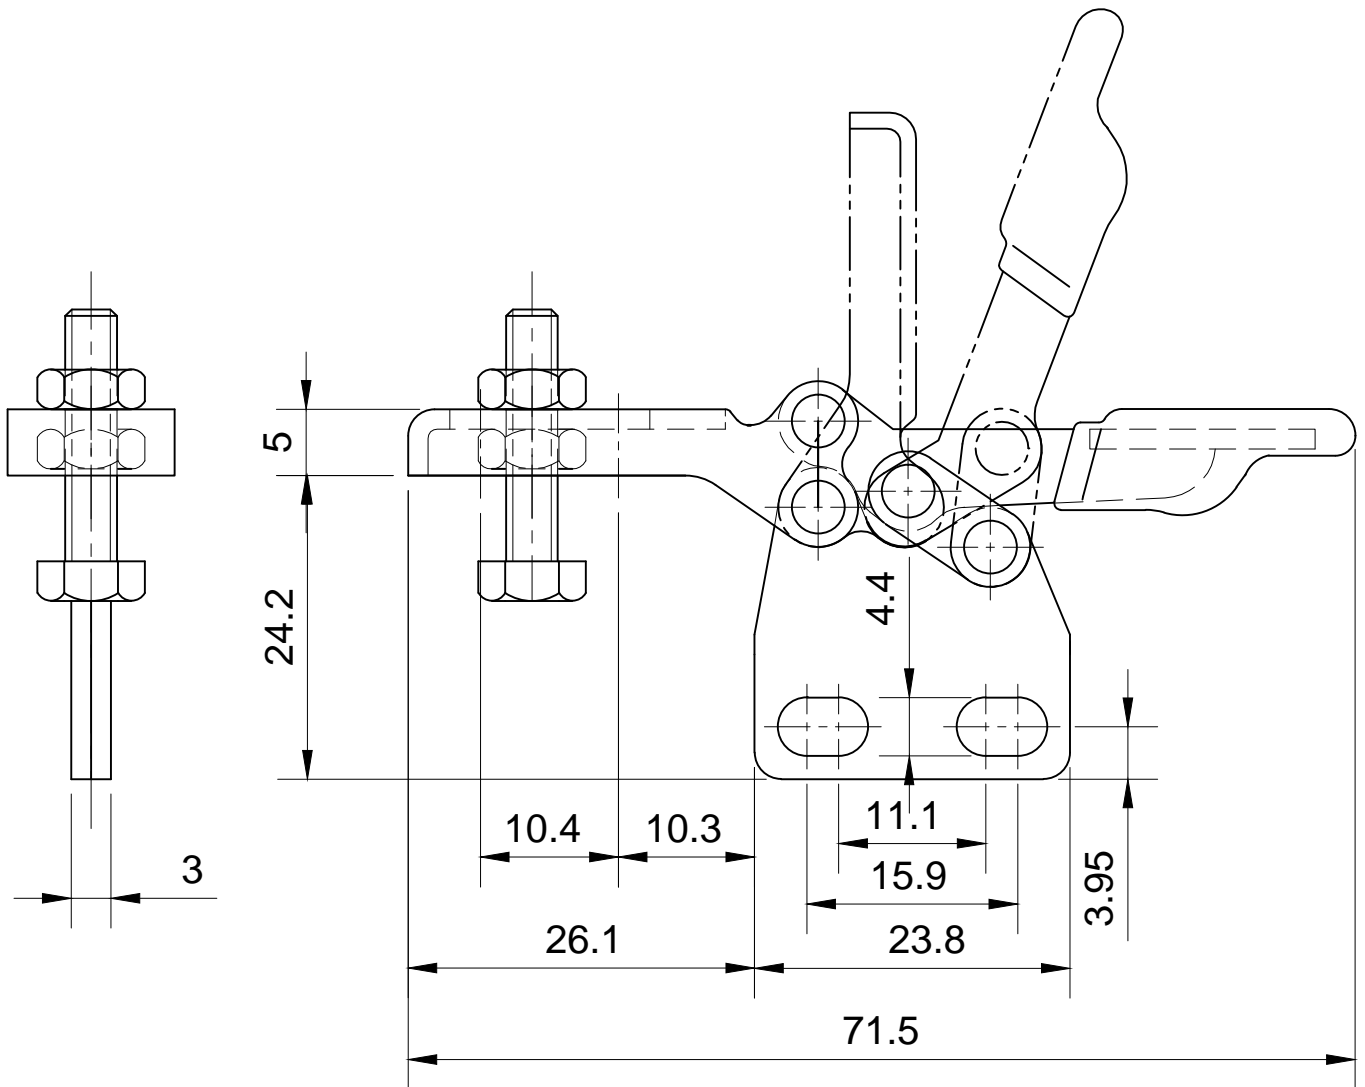

好手机电科技有限公司

HS-22010

BAR OPENS:90°

HANDLE OPENS:60°

SPINDLE SUPPLIED:HS-SA-08034