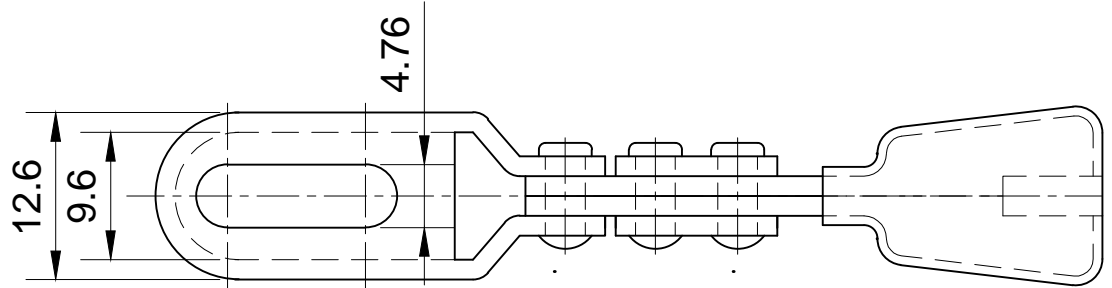

好手机电科技有限公司

HS-22010

BAR OPENS:90°

HANDLE OPENS:60°

SPINDLE SUPPLIED:HS-SA-08034