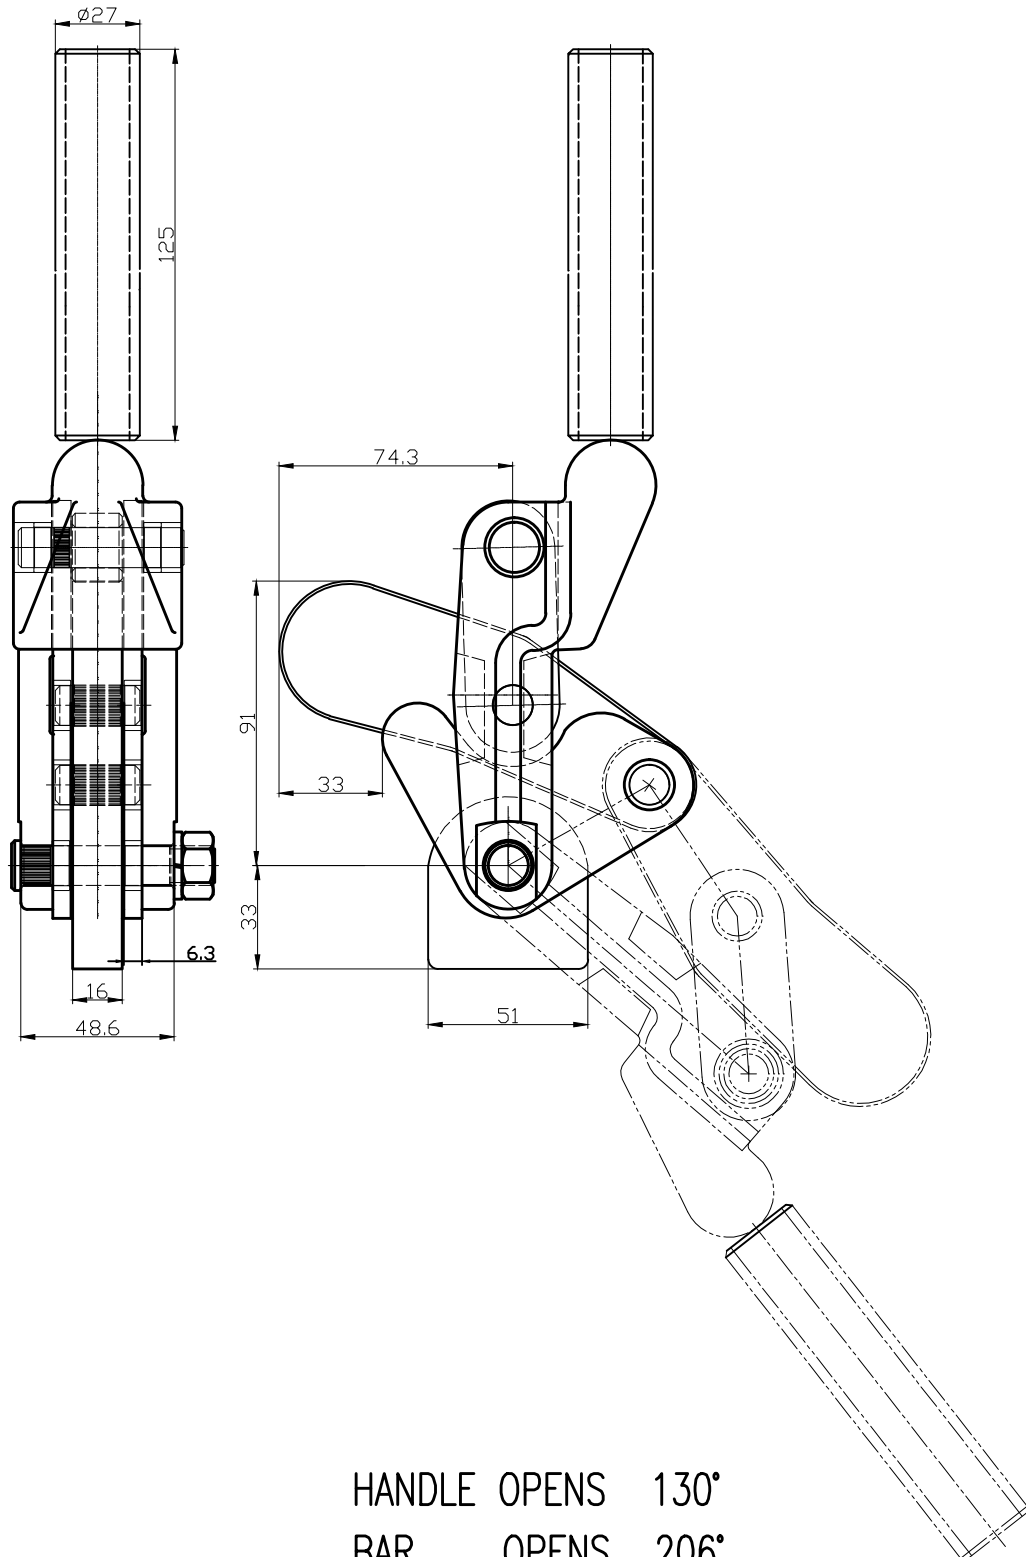

好手机电科技有限公司

HS-70610

HANDLE OPENS 130°
BAR OPENS 206°