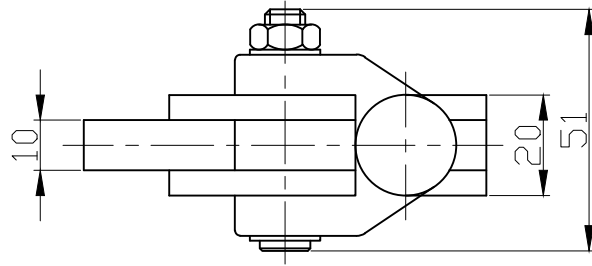

好手机电科技有限公司

HS-70715

HANDLE OPENS 130°
BAR OPENS 205°