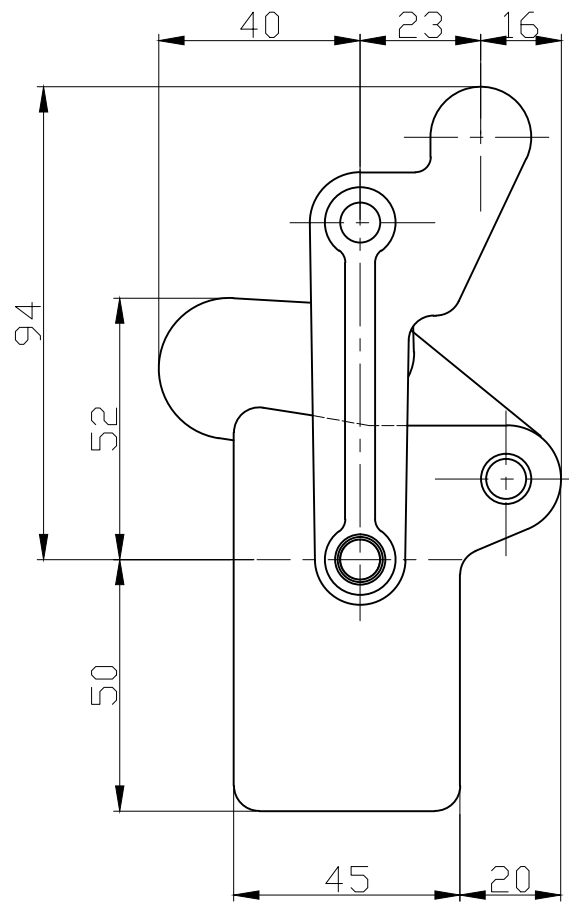

好手机电科技有限公司

HS-70715

HANDLE OPENS 130°
BAR OPENS 205°