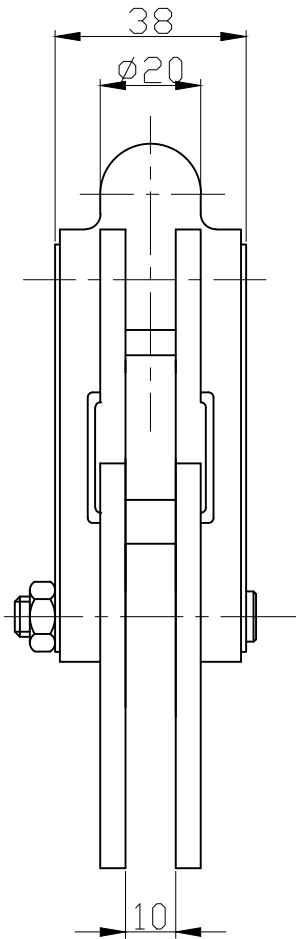

好手机电科技有限公司

HS-70715

HANDLE OPENS 130°
BAR OPENS 205°